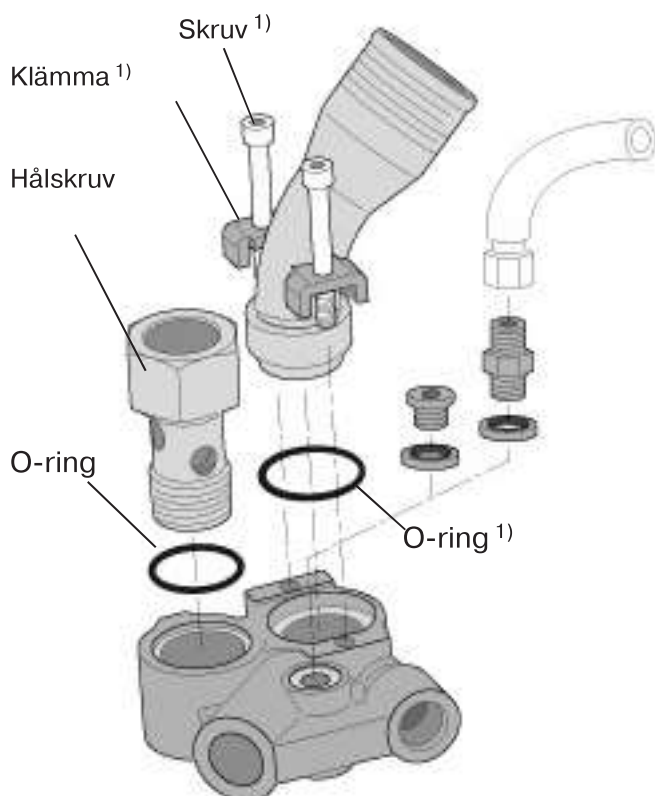

BPV-F1, -T1, F2, F3 och F4 Tillbehör / Reservdelar

Artikelnr.	Beskrivning	Anmärkning
3787496	Magnet 24 V	Inkl. ny kontakt
3787497	Magnet 12 V	Inkl. ny kontakt
3787494	Cartridgeventil komplett 24V	Inkl. ny kontakt
3787495	Cartridgeventil komplett 12V	Inkl. ny kontakt
3785948	Mutter för cartridgeventil	
3787488	Kontaktsats	

Artikelnr.	Beskrivning	Anmärkning
3781480	Hålskruv	F2 (alla storlekar)
3781082	Hålskruv	F1-25, -41, -51, -61 och T1-81
3781094	Hålskruv	F1-81, -101, T1-121, och F3-81, -101
3780641	O-ringssats	För F1, T1, F2, F3 och F4 (alla storlekar)
3782439	Monteringsats sugnippel 1)	För BPV F1, T1, F2, F3 och F4

1) Monteringsats för sugnippel på bypass-ventilen för F1, T1, F2 och F3 (med delar betecknade "1" i sprängskissen).