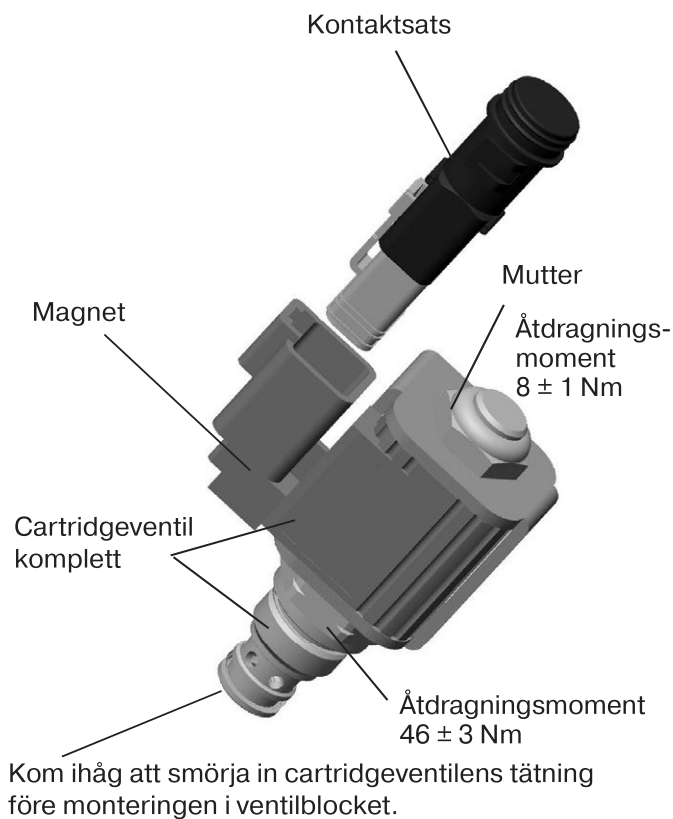

BPV-F1, -T1, F2, F3 och F4 Tillbehör / Reservdelar

Artikelnr.	Beskrivning	Anmärkning
3787496	Magnet 24 V	Inkl. ny kontakt
3787497	Magnet 12 V	Inkl. ny kontakt
3787494	Cartridgeventil komplett 24V	Inkl. ny kontakt
3787495	Cartridgeventil komplett 12V	Inkl. ny kontakt
3785948	Mutter för cartridgeventil	
3787488	Kontaktsats	

Artikelnr.	Beskrivning	Anmärkning
3781480	Hålskruv	F2 (alla storlekar)
3781082	Hålskruv	F1-25, -41, -51, -61 och T1-81
3781094	Hålskruv	F1-81, -101, T1-121, och F3-81, -101
3780641	O-ringssats	För F1, T1, F2, F3 och F4 (alla storlekar)
3782439	Monteringsats sugnippel 1)	För BPV F1, T1, F2, F3 och F4

1) Monteringsats för sugnippel på bypass-ventilen för F1, T1, F2 och F3 (med delar betecknade "1" i sprängskissen).